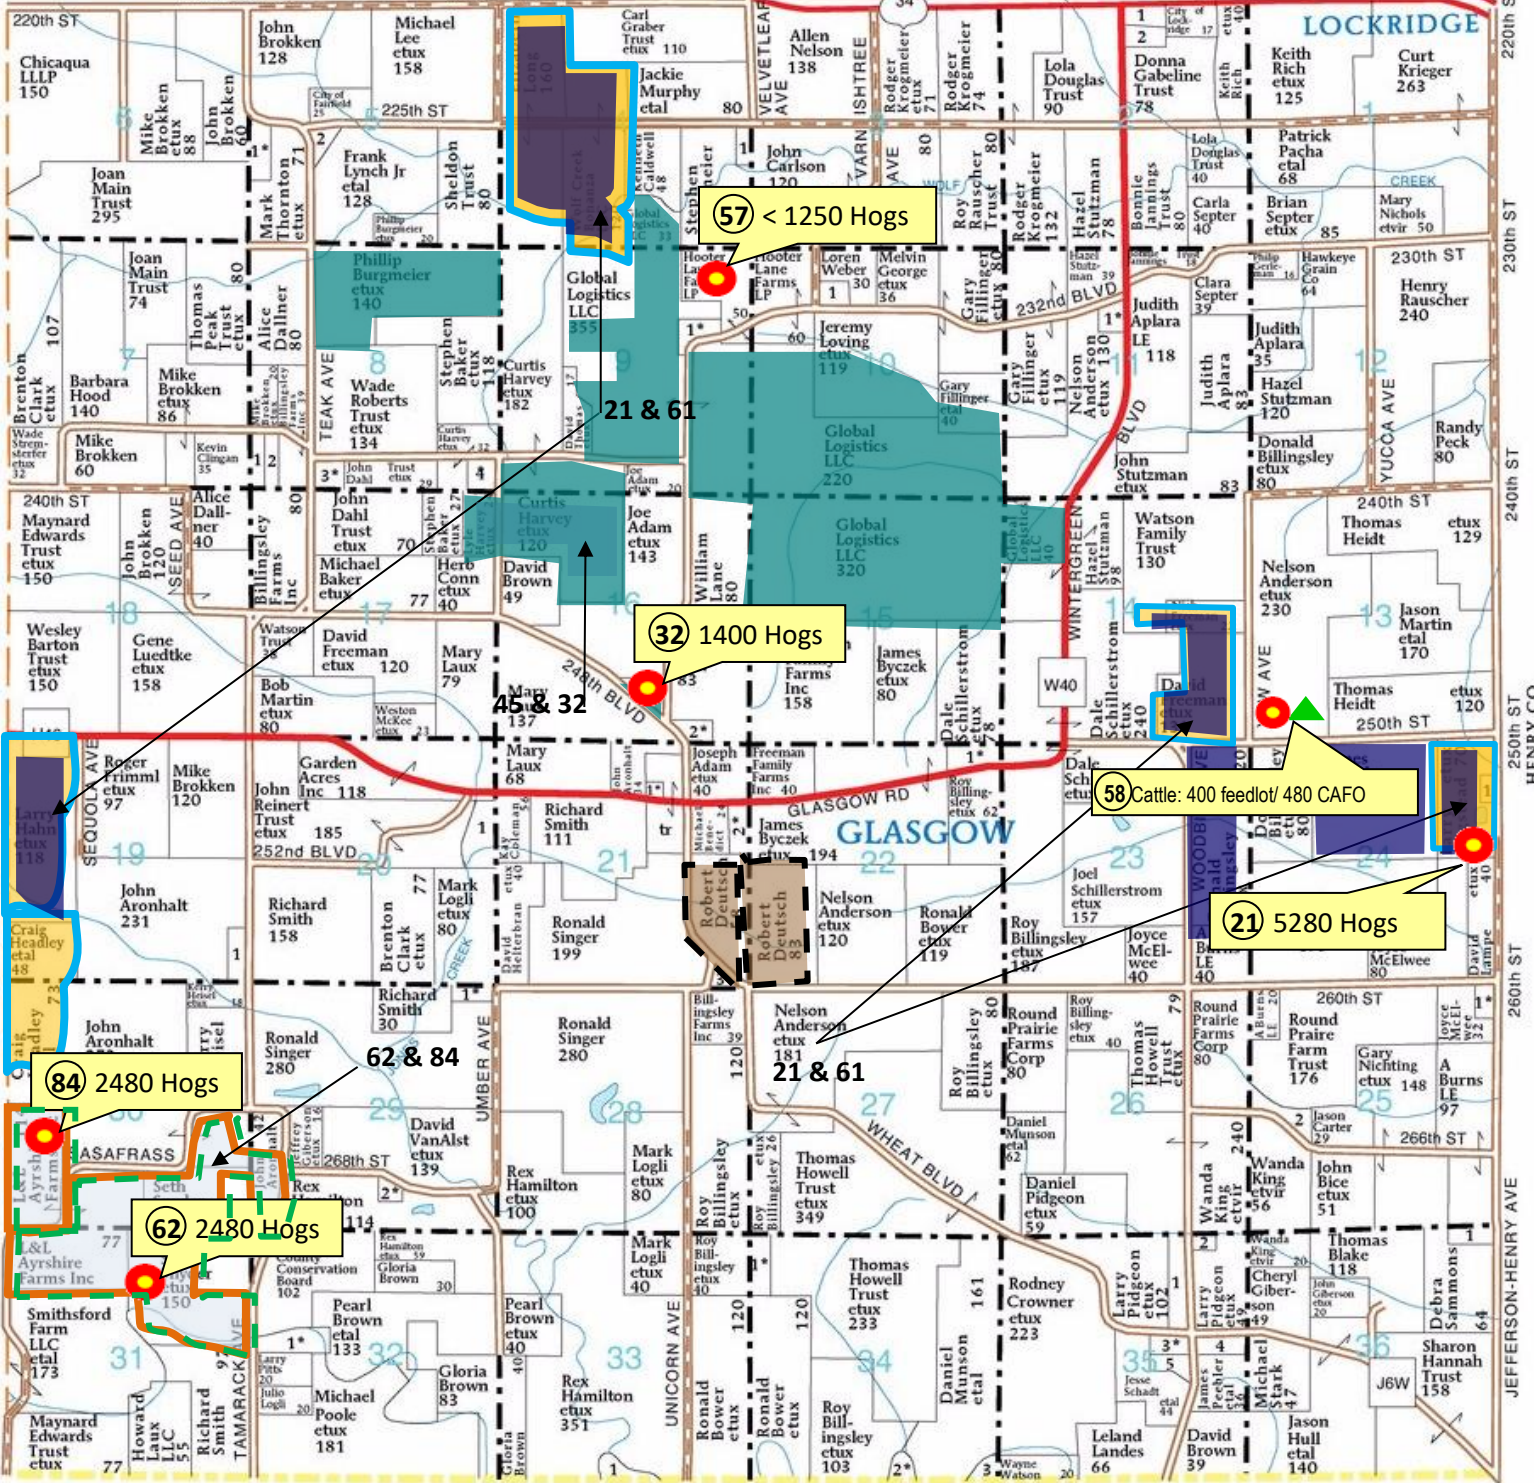

T-71-N

ROUND PRAIRIE PLAT

R-8-W

(Landowners)

LOCKRIDGE TWP.
VELVETLEAF AVE

JEFFERSON-
HENRY AVE

TAMARACK AVE

UMBER AVE

YEW AVE

VAN BUREN CO.

- | | | | |
|--------------------|-----------------------------------|--------------------------|---|
| 21. Larry Angstead | 57. Hooter Lane | 84. SEME & Sons – Site 2 |  Feedlot
 CAFO
• CAFO's Outside Jefferson Co. |
| 32. Hooter Lanes | 58. Anderson | | |
| 41. Porkopolis | 61. Larry Angstead - Wooster Site | | |
| 45. Casey Diehl #2 | 62. SEME & Sons | | |
| | | | |